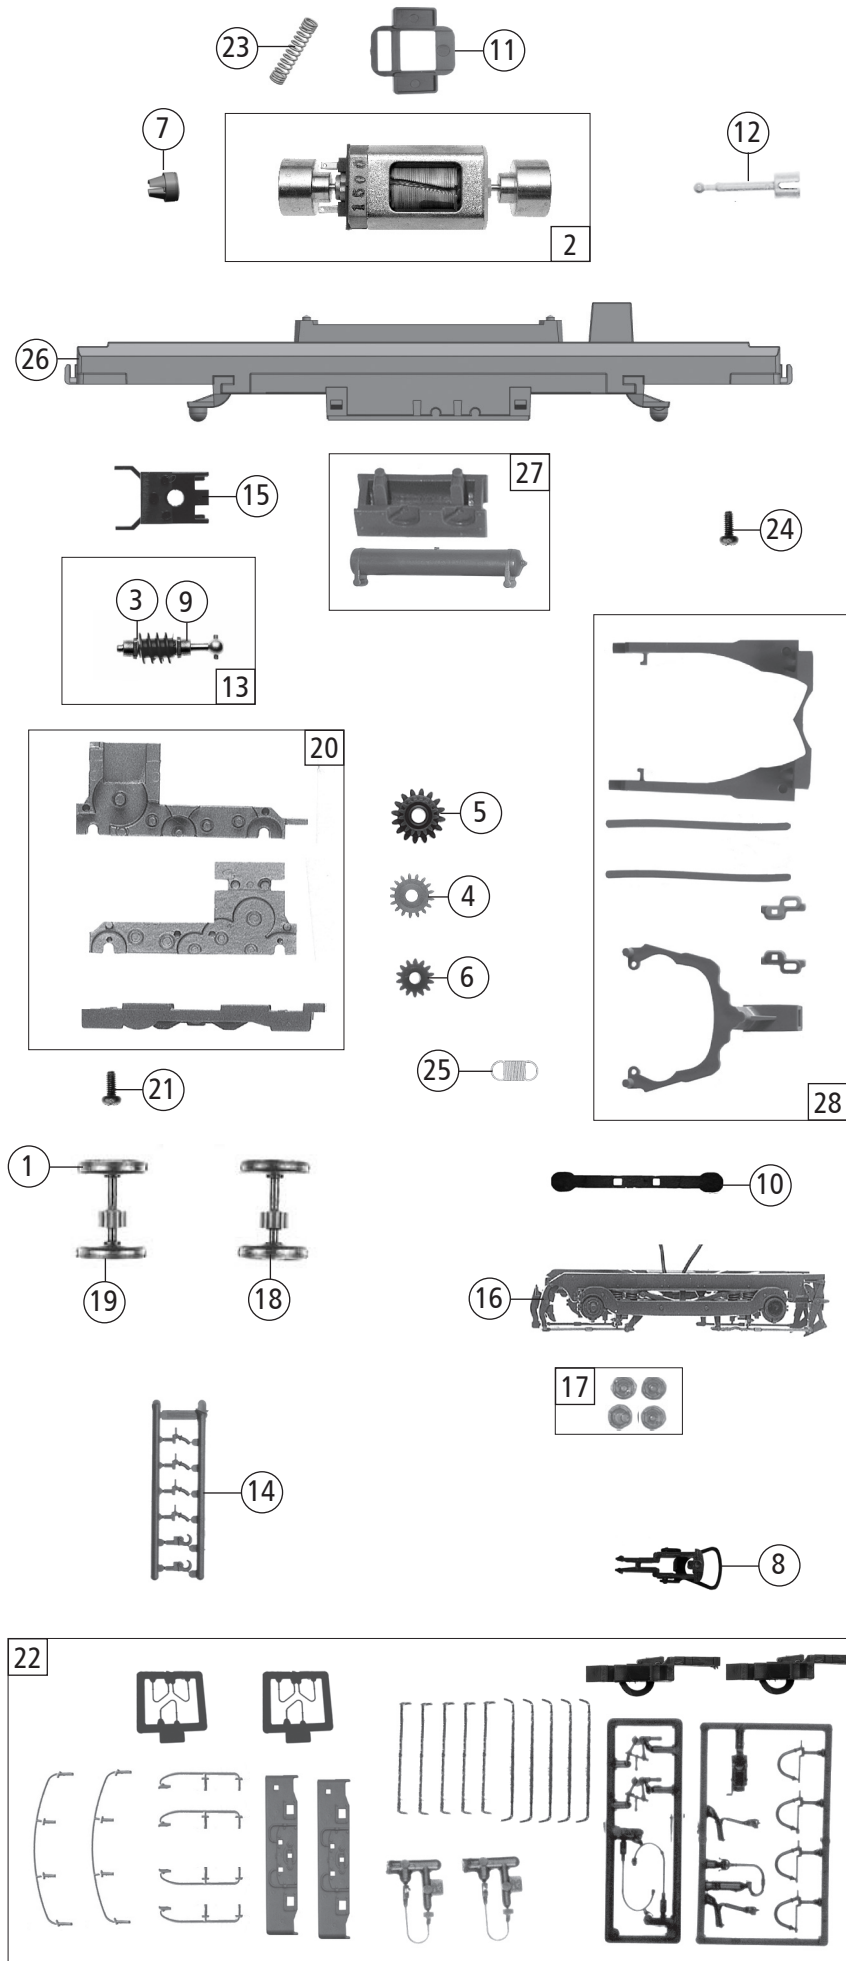

73342		SNCF	BB 16000	=	
73343				=	🔊
Pos. Nr. Pos.no. Position	Beschreibung Description Désignation	Art.-Nr. Art.no. Ref.	Preisgruppe Price bracket Catégorie de prix		
1	Hafringensatz 10 Stk. 12,5-13,8 mm Set with traction tyres 10pieces Bandage d'adhérence 10 pièces	40066	---		
2	Motor Motor Moteur	85112	28		
3	Beilagscheibe Washer Plaquette	86108	3		
4	Zahnrad Z=17; M= 0,4 G Gear wheel Z=17; M= 0,4 G Roue dentée Z=17; M= 0,4 G	86418	5		
5	Schneckenzahnrad doppelt Z=16/17 Double worm gear wheel Z=16/17 Roue dentée Z=16/17	86419	6		
6	Zahnrad z=14 Gear wheel z=14 Roue dentée z=14	86480	3		
7	Kardanschale kurz 1,5 mm Cardan reception short 1,5 mm Coussinet à cardan court 1,5mm	87129	4		
8	Standardkupplung Standard coupling Attelage standard	89246	6		
9	Lager für Schneckenachse Bearing for worm gear axle Palier de l'axe du vis sans fin	89749	6		
10	Radkontakt Wheel contact Contact de la roue	89918	6		
11	Distanzplättchen Spacer chip Entretoise	113690	3		
12	Kardanwelle Cardan shaft Arbre à cardan	107011	4		
13	Schneckensatz mit Kardankugel Set of worm gear incl. cardan ball Jeu de vis sans fin	116682	7		
14	Attrappenrahmen klein Small dummy frame Petit cadre de pièces	107808	4		
15	Schneckendeckel Worm gear cover Couvercle «vis sans fin»	101315	5		
16	Drehgestellblende Bogie frame Flancs de bogie ass.	139990	10		
17	Rollenachslagersatz Roller axis bearing set Jeu des paliers de roulement	116944	6		
18	Radsatz ohne Hafring mit Zahnrad Wheelset w/o traction tyre w. gear wheel Essieu avec bandages avec roue dentée	116945	11		
19	Radsatz mit 2 Hafringen Wheelset w. traction tyres Essieu avec bandages et roue dentée	116946	12		
20	Getriebesatz 3-teilig Gear set 3-parts Jeu d'engrenages (3 pièces)	139989	13		
21	GF-Schraube M2x6 mm Self-tapping screw M2x6 mm Vis auto- taraudeuse M2x6 mm	114828	3		
22	Zurüstbeutel Bag with accessories Sachet de pièces de finition	140000	15		
23	Kontaktfeder Contact spring Ressort de contact	116876	3		
24	GF-Schraube M1,6x6 mm Self-tapping screw M1,6x6 mm Vis auto- taraudeuse M1,6x6 mm	114836	3		
25	Zugfeder Draw spring Ressort principal	86208	3		
26	Grundrahmen Basic frame Cadre principal	139987	18		
27	Kasten und Hauptluftbehälter Box and main air tank Jeu des pièces (coffret d'appareillage,réservoir)	122826	6		
28	TS-Deichsel Part set drawbar Jeu de arbre	139988	12		